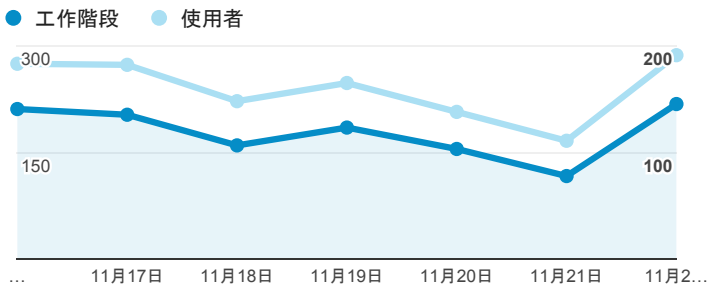

報表01_訪客

2015年11月16日 - 2015年11月22日

平均造訪停留時間和單次造訪頁數

造訪地圖

造訪和不重複訪客

造訪 (依瀏覽器分組)

造訪和新造訪

造訪和新造訪率 (依行動裝置資訊分組)

造訪 (依裝置類別分組)

■ desktop ■ mobile ■ tablet

造訪 (依語言分組)

語言	工作階段
zh-tw	1,007
en-us	199
zh-cn	25
en-gb	5
ko-kr	5
zh-hk	4
es	1
it	1
ja	1
sv	1