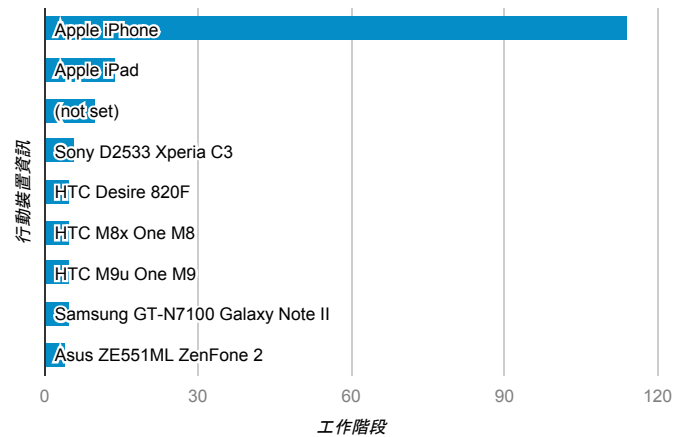

報表01_訪客

2015年11月16日 - 2015年11月22日

平均造訪停留時間和單次造訪頁數

造訪地圖

造訪和不重複訪客

造訪 (依瀏覽器分組)

造訪和新造訪

造訪和新造訪率 (依行動裝置資訊分組)