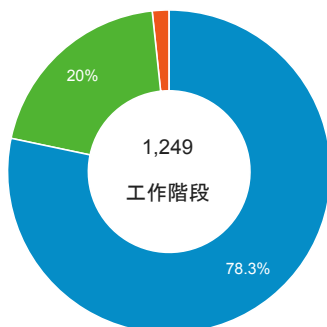

報表01_訪客

2015年11月16日 - 2015年11月22日

平均造訪停留時間和單次造訪頁數

造訪地圖

造訪和不重複訪客

造訪 (依瀏覽器分組)

造訪和新造訪

造訪和新造訪率 (依行動裝置資訊分組)

造訪 (依裝置類別分組)

■ desktop ■ mobile ■ tablet

造訪 (依語言分組)

語言	工作階段
zh-tw	1,007
en-us	199
zh-cn	25
en-gb	5
ko-kr	5
zh-hk	4
es	1
it	1
ja	1
sv	1