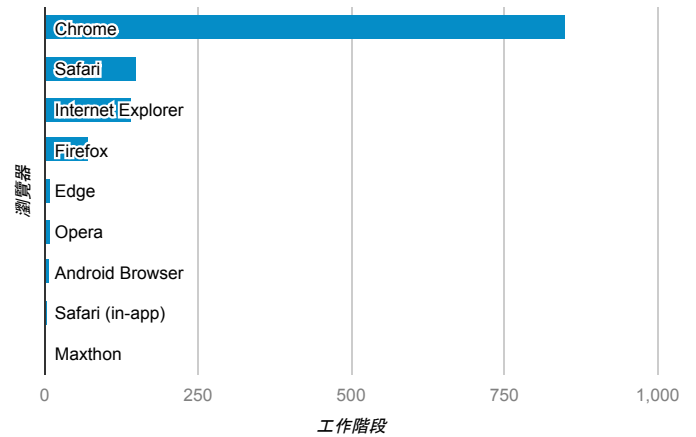

報表01_訪客

2015年11月16日 - 2015年11月22日

平均造訪停留時間和單次造訪頁數

造訪地圖

造訪和不重複訪客

造訪 (依瀏覽器分組)

造訪和新造訪

造訪和新造訪率 (依行動裝置資訊分組)