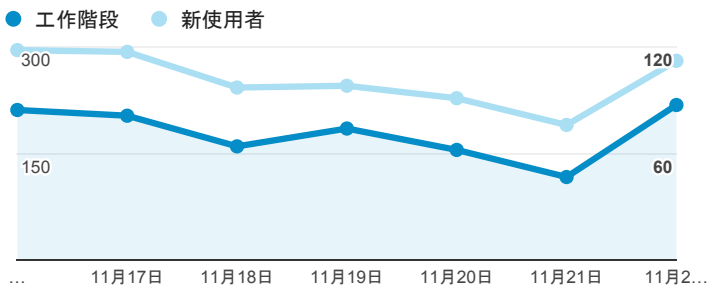

報表01_訪客

2015年11月16日 - 2015年11月22日

平均造訪停留時間和單次造訪頁數

造訪地圖

造訪和不重複訪客

造訪 (依瀏覽器分組)

造訪和新造訪

造訪和新造訪率 (依行動裝置資訊分組)

造訪 (依裝置類別分組)

■ desktop ■ mobile ■ tablet

造訪 (依語言分組)

語言	工作階段
zh-tw	1,007
en-us	199
zh-cn	25
en-gb	5
ko-kr	5
zh-hk	4
es	1
it	1
ja	1
sv	1