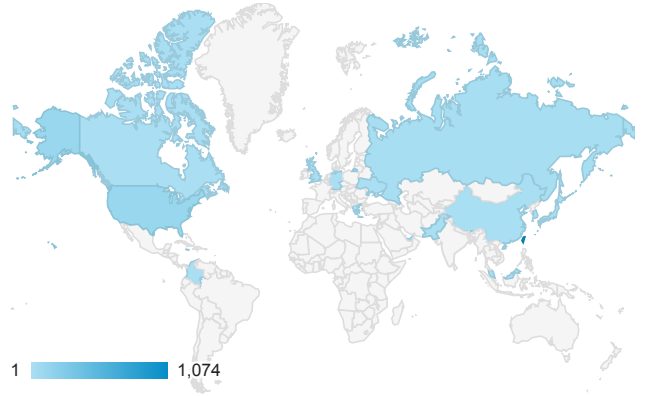

報表01_訪客

2015年11月16日 - 2015年11月22日

平均造訪停留時間和單次造訪頁數

造訪地圖

造訪和不重複訪客

造訪 (依瀏覽器分組)

造訪和新造訪

造訪和新造訪率 (依行動裝置資訊分組)

造訪 (依裝置類別分組)

■ desktop ■ mobile ■ tablet

造訪 (依語言分組)

語言	工作階段
zh-tw	1,007
en-us	199
zh-cn	25
en-gb	5
ko-kr	5
zh-hk	4
es	1
it	1
ja	1
sv	1