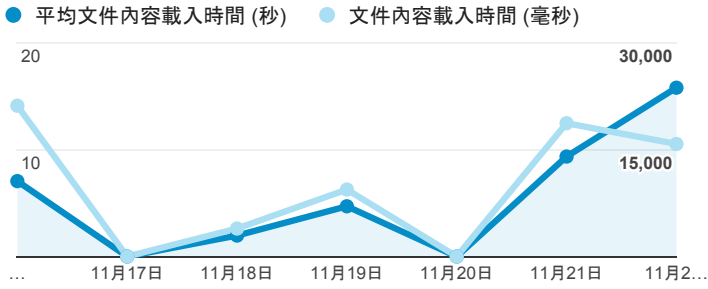

報表01_訪客

2015年11月16日 - 2015年11月22日

平均造訪停留時間和單次造訪頁數

造訪地圖

造訪和不重複訪客

造訪 (依瀏覽器分組)

造訪和新造訪

造訪和新造訪率 (依行動裝置資訊分組)